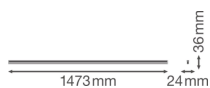

Technische Daten Ledvance LED Deckenleuchte Linear Kompakt High Output 25W 2500lm - 840 Kaltweiß | 150cm

[Produkt ansehen](#)

Technische Daten

Artikelnummer	234124
EAN	4058075106376
Marke	Ledvance
Herstellername	LN COMP HO 1500 25W/4000K
Beleuchtungsdirekt All-in Garantie	5 Jahre
Durchschnittliche Lebensdauer (Stunden)	50000

Technische Informationen

Technologie	LED Integriert
Ersetzt (Watt)	1x35
Watt	25
Lampen Spannung (V)	220-240
Dimmbar	Nicht dimmbar
Helle Farbe	Weiß
Farbcode	840 Kaltweiß
Lichtfarbe (Kelvin)	4000 Kaltweiß
Farbwiedergabestufe (Ra)	80-89 - Gute Farbwiedergabe
Farbsteuerung	Einzelfarbe
Lichtstrom (Lumen)	2500
Lumen Watt Verhältnis (Lm/W)	100
Leistungsfaktor	>0.90
Inkl. Leuchtmittel	Ja