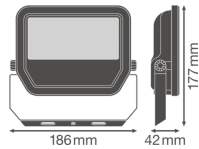

Technische Daten Ledvance LED-Scheinwerfer GEN 3 Schwarz 30W 3600lm 100D - 840 Kaltweiß | IP65 - Symmetrisch

[Produkt ansehen](#)

Technische Daten

Artikelnummer	239597
EAN	4058075421134
Marke	Ledvance
Herstellername	FL PFM 30W/4000K SYM 100 BK
Beleuchtungsdirekt All-in Garantie	5 Jahre
Durchschnittliche Lebensdauer (Stunden)	70000

Technische Informationen

Technologie	LED Integriert
Watt	30
Ersetzt (Watt)	50
Lampen Spannung (V)	220-240
Dimmbar	Nicht dimmbar
Farbcode	840 Kaltweiß
Lichtfarbe (Kelvin)	4000 Kaltweiß
Farbwiedergabestufe (Ra)	80-89 - Gute Farbwiedergabe
Helle Farbe	Weiß
Farbsteuerung	Einzelfarbe
Lichtstrom (Lumen)	3600
Lumen Watt Verhältnis (Lm/W)	120

Abstrahlwinkel (Grad)	100
Leistungsfaktor	>0.90
Produkttyp	LED Flutlichter

Informationen zur Leuchte

Befestigung	Oberflächenmontage
Leuchtenverbindung	Kabel, 3-polig
Optikabdeckung	Glas
Lichtverteilung	Symmetrisch
IP-Schutzklasse	IP65 - staub- und wasserdicht
Prallschutz	IK07 - 2 Joule
Betriebstemperatur	-30°C bis +50°C
Sockelfarbe	Schwarz
Gehäuse	Aluminium
Farbe des Gehäuses	Schwarz
Produktserie	Performance

Maße

Länge (mm)	177
Breite (mm)	186
Höhe (mm)	42

Sensorinformationen

Warum BeleuchtungDirekt?

Sensortyp

Kein Sensor

persönliche **Beratung**

individuelle Angebote